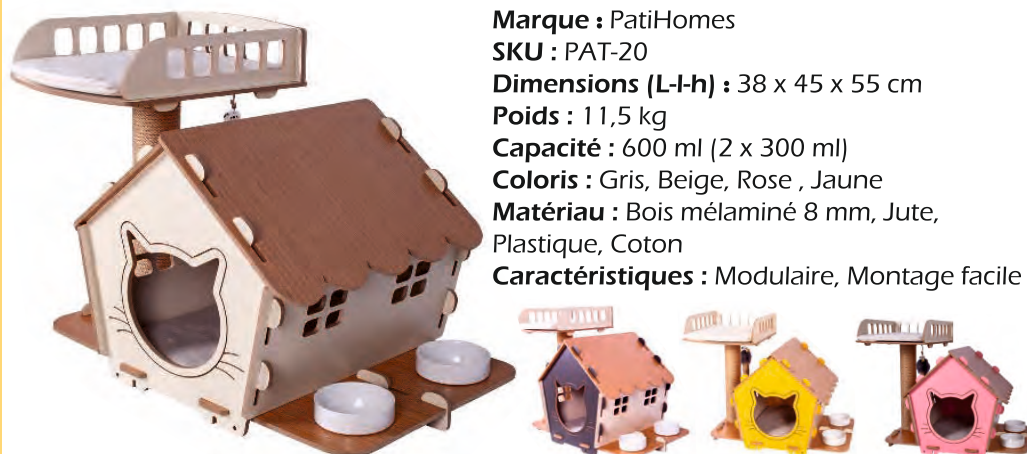

Conditionnement : 1 unité par colis
Dimension du colis (L-I-h) : 86 x 60 x 11 cm
Poids du colis : 15,9 kg
Notice de montage en français incluse

MAISONNETTE POUR CHAT

Marque : PatiHomes
SKU : PAT-17
Dimensions (L-I-h) : 47 x 52 x 50 cm
Poids : 5,2 kg
Coloris : Gris, Beige, Rose, Jaune
Matériau : Bois mélaminé 8 mm, Coton
Caractéristiques : Modulaire, Montage facile

Conditionnement : 1 unité par colis
Dimension du colis (L-I-h) : 46 x 49 x 11 cm
Poids du colis : 5,9 kg
Notice de montage en français incluse

MAISONNETTE POUR CHAT - 3 EN 1

Marque : PatiHomes
SKU : PAT-19
Dimensions (L-I-h) : 40 x 67 x 47 cm
Poids : 7,5 kg
Capacité : 600 ml (2 x 300 ml)
Coloris : Gris, Beige, Rose, Jaune
Matériau : Bois mélaminé 8 mm, Jute, Plastique, Coton
Caractéristiques : Modulaire, Montage facile

Conditionnement : 1 unité par colis
Dimension du colis (L-I-h) : 45 x 72 x 11 cm
Poids du colis : 8,2 kg
Notice de montage en français incluse

MAISONNETTE POUR CHAT - 3 EN 1 - V2

Marque : PatiHomes
SKU : PAT-20
Dimensions (L-I-h) : 38 x 45 x 55 cm
Poids : 11,5 kg
Capacité : 600 ml (2 x 300 ml)
Coloris : Gris, Beige, Rose, Jaune
Matériau : Bois mélaminé 8 mm, Jute, Plastique, Coton
Caractéristiques : Modulaire, Montage facile